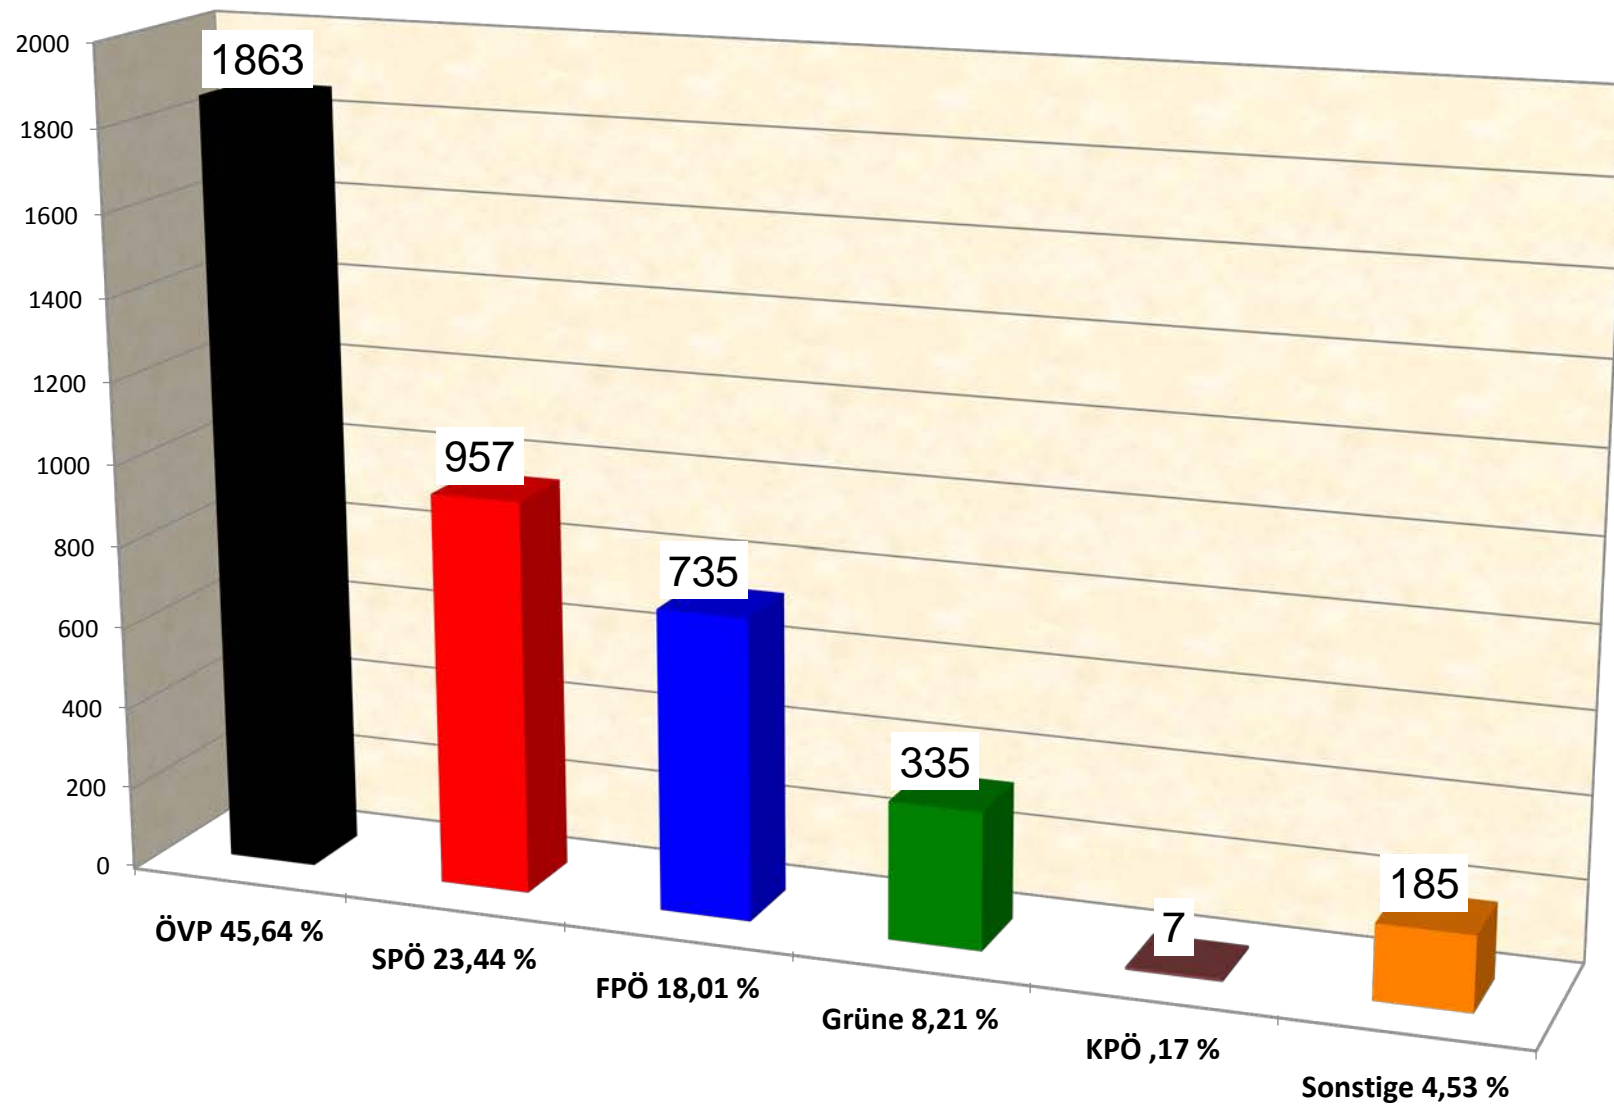

Landtagswahl 1997

Zusammenstellung des vorläufigen Wahlergebnisses
 Datum: 05.10.2015 Zeit: 18:34:20

Sprengel	Wahlbe- rechtigt	Abgeg. Stimmen	Ungült. Stimmen	Gültige Stimmen	Betei- ligung	ÖVP	SPÖ	FPÖ	Grüne	KPÖ	Sonstige
	A	B	C	D	E	1	2	3	4	5	6
1 Schweinbach	830 %	741 89,28	24 3,24	717 96,76	89,28 %	338 47,14	175 24,41	125 17,43	53 7,39	0 0,00	26 3,63
2 Engerwitzdorf	786 %	676 86,01	20 2,96	656 97,04	86,01 %	339 51,68	115 17,53	114 17,38	61 9,30	0 0,00	27 4,12
3 Haid	751 %	660 87,88	18 2,73	642 97,27	87,88 %	348 54,21	120 18,69	105 16,36	45 7,01	1 0,16	23 3,58
4 Innertreffling	619 %	523 84,49	19 3,63	504 96,37	84,49 %	214 42,46	133 26,39	104 20,63	22 4,37	2 0,40	29 5,75
5 Linzerberg	805 %	504 62,61	15 2,98	489 97,02	62,61 %	198 40,49	119 24,34	83 16,97	63 12,88	1 0,20	25 5,11
6 Mittertreffling	690 %	592 85,80	12 2,03	580 97,97	85,80 %	203 35,00	163 28,10	127 21,90	49 8,45	2 0,34	36 6,21
7 Außertreffling	536 %	436 81,34	9 2,06	427 97,94	81,34 %	173 40,52	121 28,34	72 16,86	42 9,84	1 0,23	18 4,22
8 Bezirksseniorenheim	115 %	80 69,57	13 16,25	67 83,75	69,57 %	50 74,63	11 16,42	5 7,46	0 0,00	0 0,00	1 1,49
Gesamt Gesamt	5132 %	4212 82,07	130 3,09	4082 96,91	82,07 %	1863 45,64	957 23,44	735 18,01	335 8,21	7 0,17	185 4,53