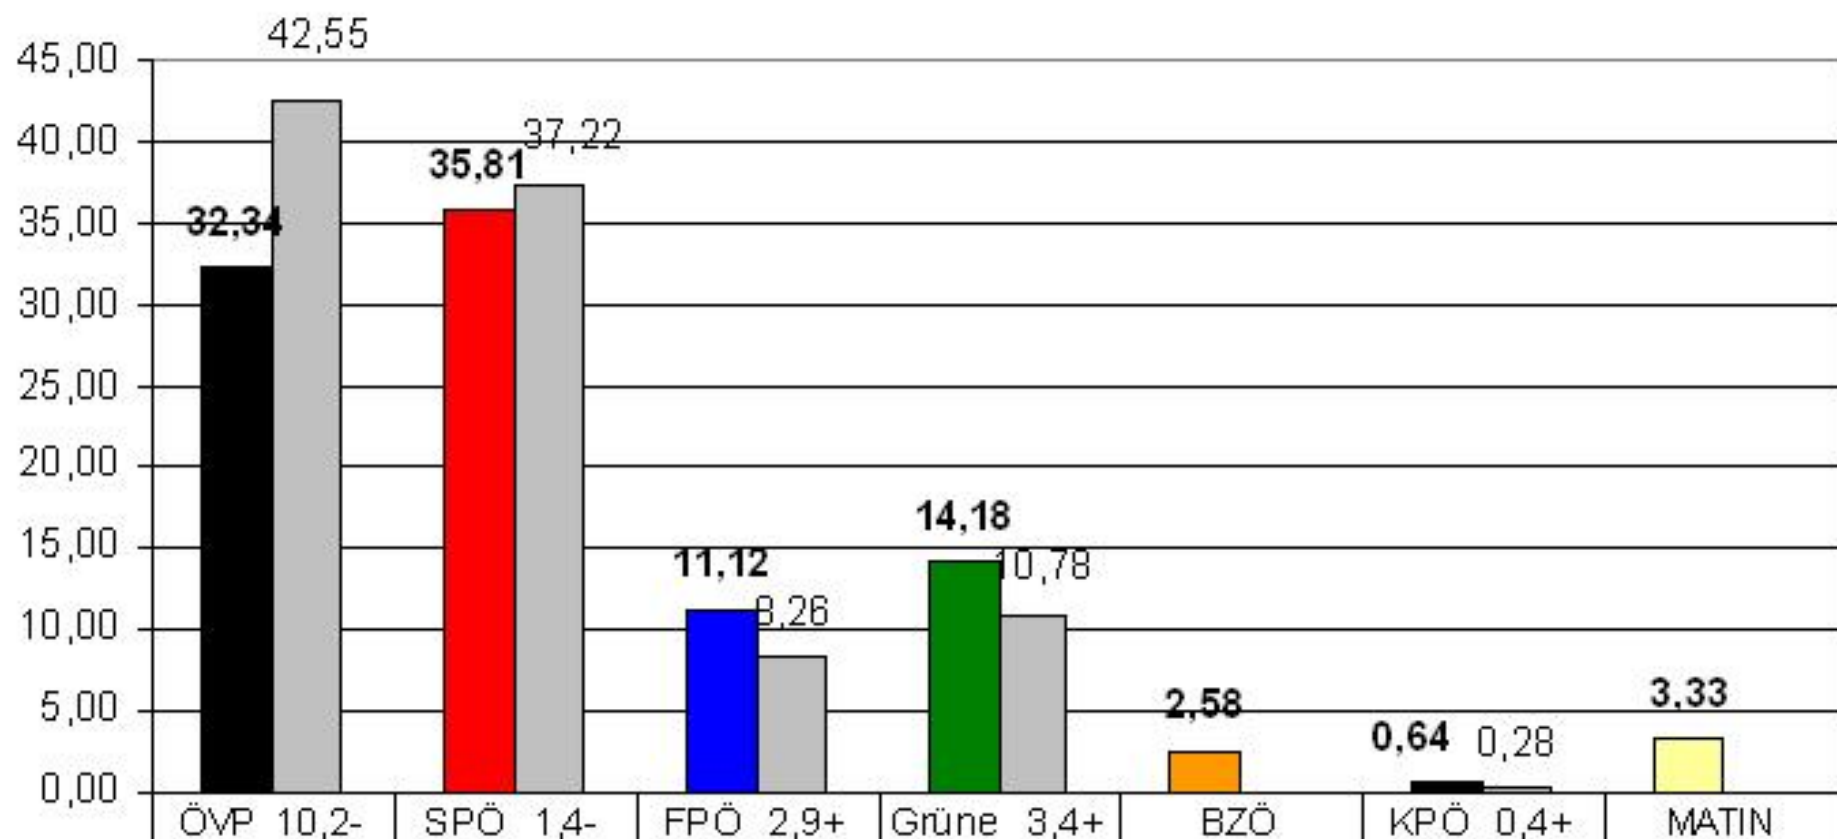

## Gesamtwahlergebnis

■ Nationalratswahl 2006	32,34	35,81	11,12	14,18	2,58	0,64	3,33
■ Nationalratswahl 2002	42,55	37,22	8,26	10,78		0,28	